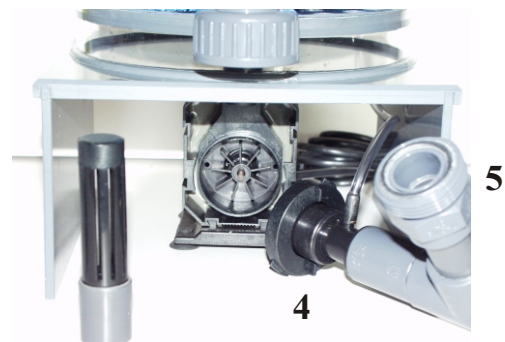

Réacteurs calcaire Modèle 90-F1000IA

Pour aquariums
contenant jusqu'à 250 litres
Etendue du pied: 170 mm x 100 mm
Hauteur totale,
y compris la sonde: 530 mm
Pompe: Aqua Bee 500/5W

H&S

démontage de la pompe:
Tournez la pompe vers la gauche
jusqu'à ce qu'elle soit disposée
de manière horizontale, puis
retirez la doucement