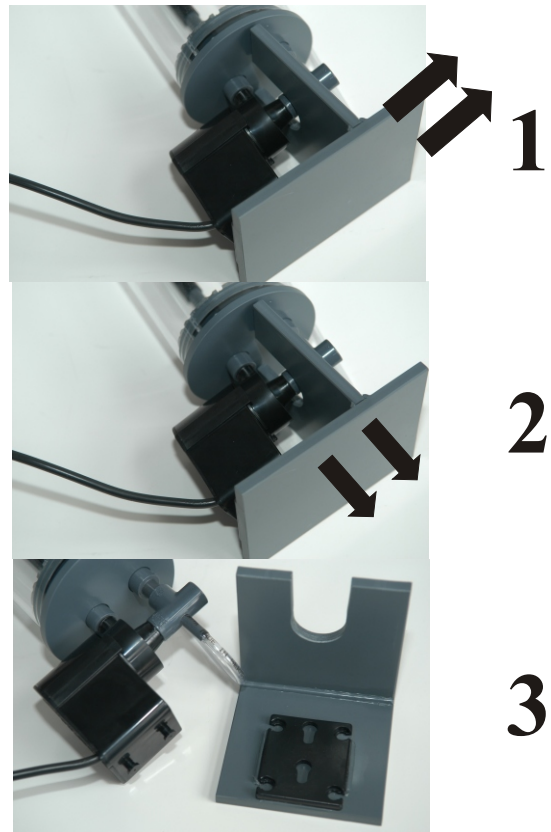

Réacteurs calcaire Modèle 90-F1000IA

Pour aquariums
contenant jusqu'à 250 litres
Etendue du pied: 170 mm x 100 mm
Hauteur totale,
y compris la sonde: 530 mm
Pompe: Aqua Bee 500/5W

H&S

démontage de la pompe:
Tournez la pompe vers la gauche
jusqu'à ce qu'elle soit disposée
de manière horizontale, puis
retirez la doucement