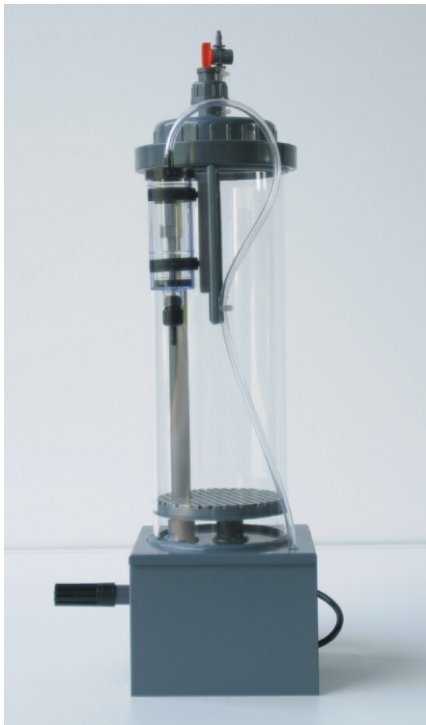

110-F1000IA

Kalkreaktor Typ 110-F1000 IA

Beckengröße: *bis 500 Liter*

Standfläche: *150 mm x 145 mm*

Bauhöhe mit Sonde: *550 mm*

Höhe: *500 mm*

Pumpe: *Aqua Bee 1000/10W*

H&S

150-F2000IA

Kalkreaktor Typ 150-F2000 IA

Pumpe: *Aqua Bee 2000/15W*

Beckengröße: *bis 1000 Liter*

Standfläche: *180 mm x 220 mm*

Bauhöhe mit Sonde: *650 mm*

Höhe: *600 mm*

H&S GmbH - Loerfeldstr.8 - 58313 Herdecke - Germany