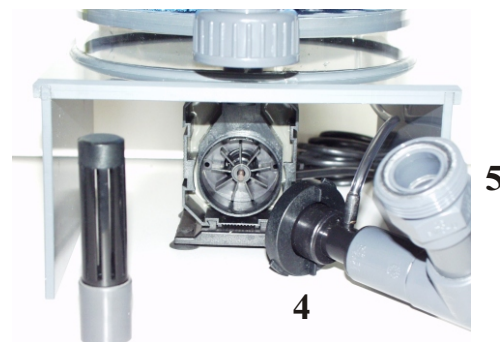

200-F3000IA

H&S

Réacteur calcaire Modèle 200-F3000 IA

Pour aquariums
contenant jusqu'à
2000 litres

Etendue du pied:
285 mm x 255 mm

Hauteur totale,
y compris la sonde: 660 mm

Hauteur: 610 mm

Pompe:

Aqua Bee 3000/40W

verrouillage à baïonnette
avec un joint du type- O

orifice permettant
d'insérer la sonde PH retrait

démontage de la pompe:

Tournez la pompe vers la gauche
jusqu'à ce qu'elle soit disposée
de manière horizontale, puis
retirez la doucement