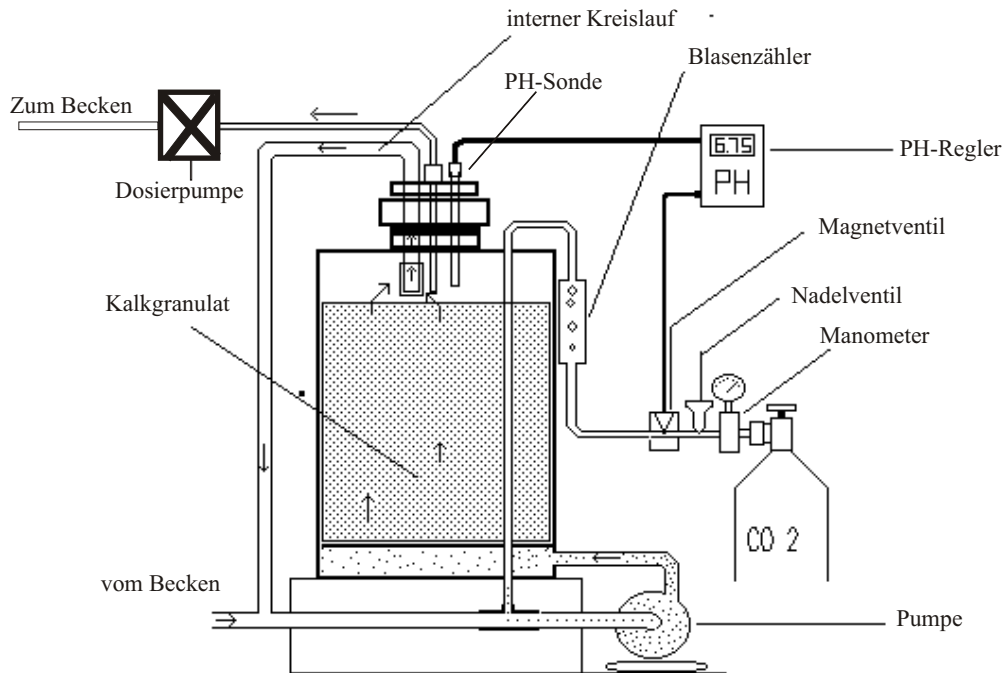

H&S

Verschraubung
mit O-Ring

Sondeneinschub
Entlüftung
PH
Entnahme

PH-Sonde
Blasenzähler
mit Rückschlag-
ventil
CO2
Eingang

Um den Impeller zu erreichen,
müssen Bajonett (1)
und Verschraubung (2)
gelöst werden!

Danach kann die Pumpe
durch Drehung nach links
abgeschraubt werden!