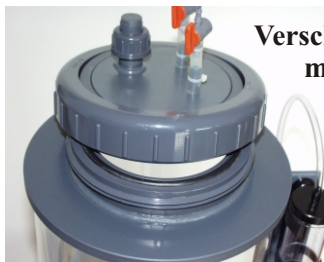

H&S

Verschraubung
mit O-Ring

Sondeneinschub
Entlüftung
PH
Entnahme

PH-Sonde
Blasenzähler
mit Rückschlag-
ventil
CO2
Eingang

Um den Impeller zu erreichen,
müssen Bajonett (1)
und Verschraubung (2)
gelöst werden!

Danach kann die Pumpe
durch Drehung nach links
abgeschraubt werden!