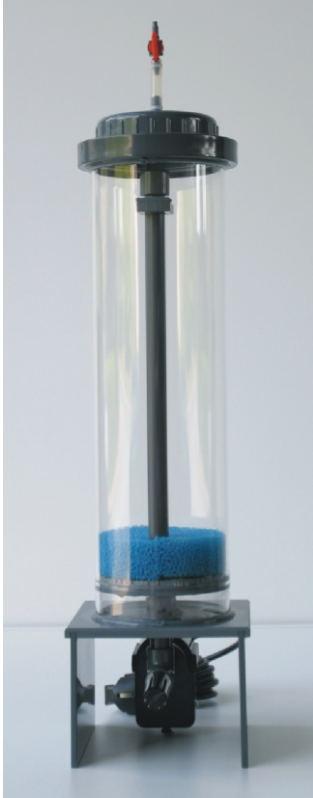

Schwefel-/Nitratfilter

110-F1000

Schwefelfilter Typ 110-F1000

Schwefel/Nitratfilter

Beckengröße: *bis 1000 Liter*

Standfläche:

150 mm x 150 mm

Höhe: *550 mm*

Pumpe: *Aqua Bee 1000/10W*

H&S